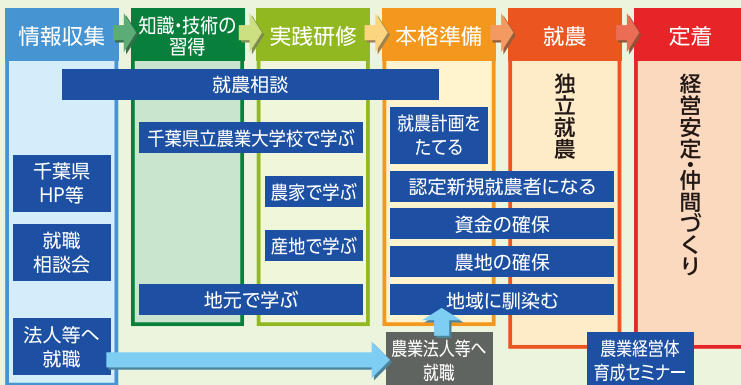

個別就業相談 (午前10時～午後3時)

栽培技術・農地・資金・地域状況等について、専門家や担当者が個別相談に応じます。

相談会や農業の求人情報はこちらからも見られます→

千葉県PRマスコットキャラクター
チーバくん
千葉県許諾第A42-32号

先輩就農者の 体験発表

(午前10時～正午)

独立就農した方などの「農業経営者になる」という夢の実現に向けて取り組んでいる事例の紹介(先輩新規就農者の体験発表)など、就業に役立つ情報提供を行います。

新規就農等相談

就農相談窓口を設け全般的な相談に応じます。多様な就農支援や千葉県の農業事情などお気軽にご相談ください。

▶ ちばで農業を始めるための道すじ

アクセス

交通案内

- 駐車場70台(身障者用別途4台)、他駐輪場・オートバイ置場あり
- 公共交通機関をご利用の場合 JR京葉線・内房線・外房線「蘇我」駅から徒歩5分

問合せ先

公益社団法人 千葉県園芸協会産地振興部